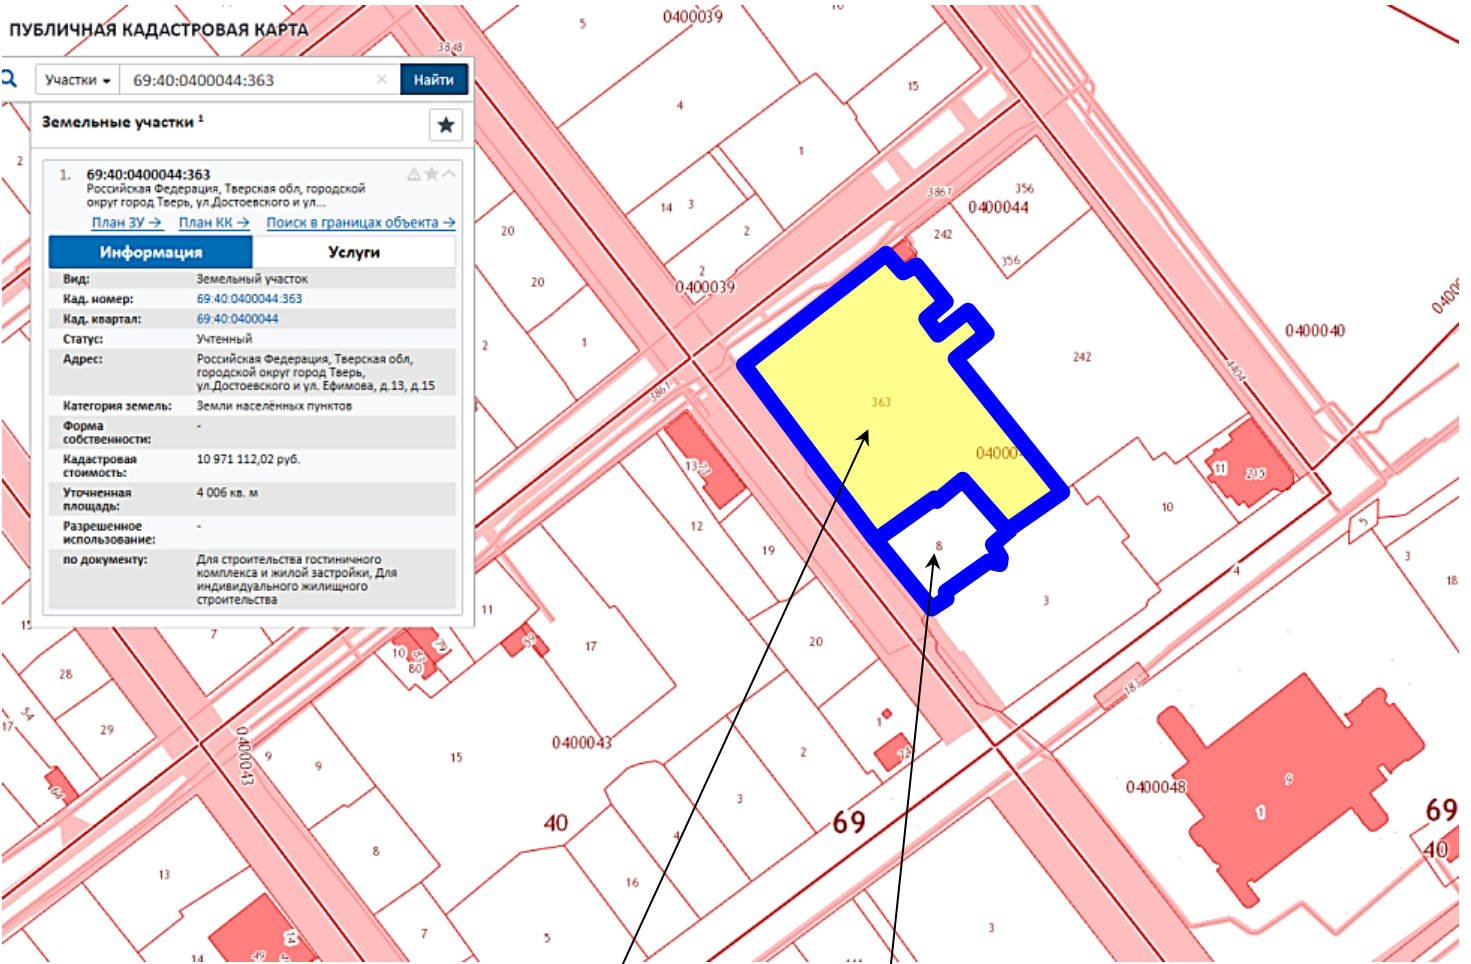

Участки 69:40:0400044:363

Земельные участки 1

1. 69:40:0400044:363  
Российская Федерация, Тверская обл, городской округ город Тверь, ул. Достоевского и ул...  
[План ЗУ](#) → [План КК](#) → [Поиск в границах объекта](#) →

Информация	Услуги
Вид: Земельный участок	
Кад. номер: 69:40:0400044:363	
Кад. квартал: 69:40:0400044	
Статус: Учтенный	
Адрес: Российская Федерация, Тверская обл, городской округ город Тверь, ул. Достоевского и ул. Ефимова, д.13, д.15	
Категория земель: Земли населенных пунктов	
Форма собственности: -	
Кадастровая стоимость: 10 971 112,02 руб.	
Уточненная площадь: 4 006 кв. м	
Разрешенное использование: -	
по документу: Для строительства гостиничного комплекса и жилой застройки, Для индивидуального жилищного строительства	

Земельный участок с кадастровым номером 69:40:0400044:363

Земельный участок с кадастровым номером 69:40:0400044:8